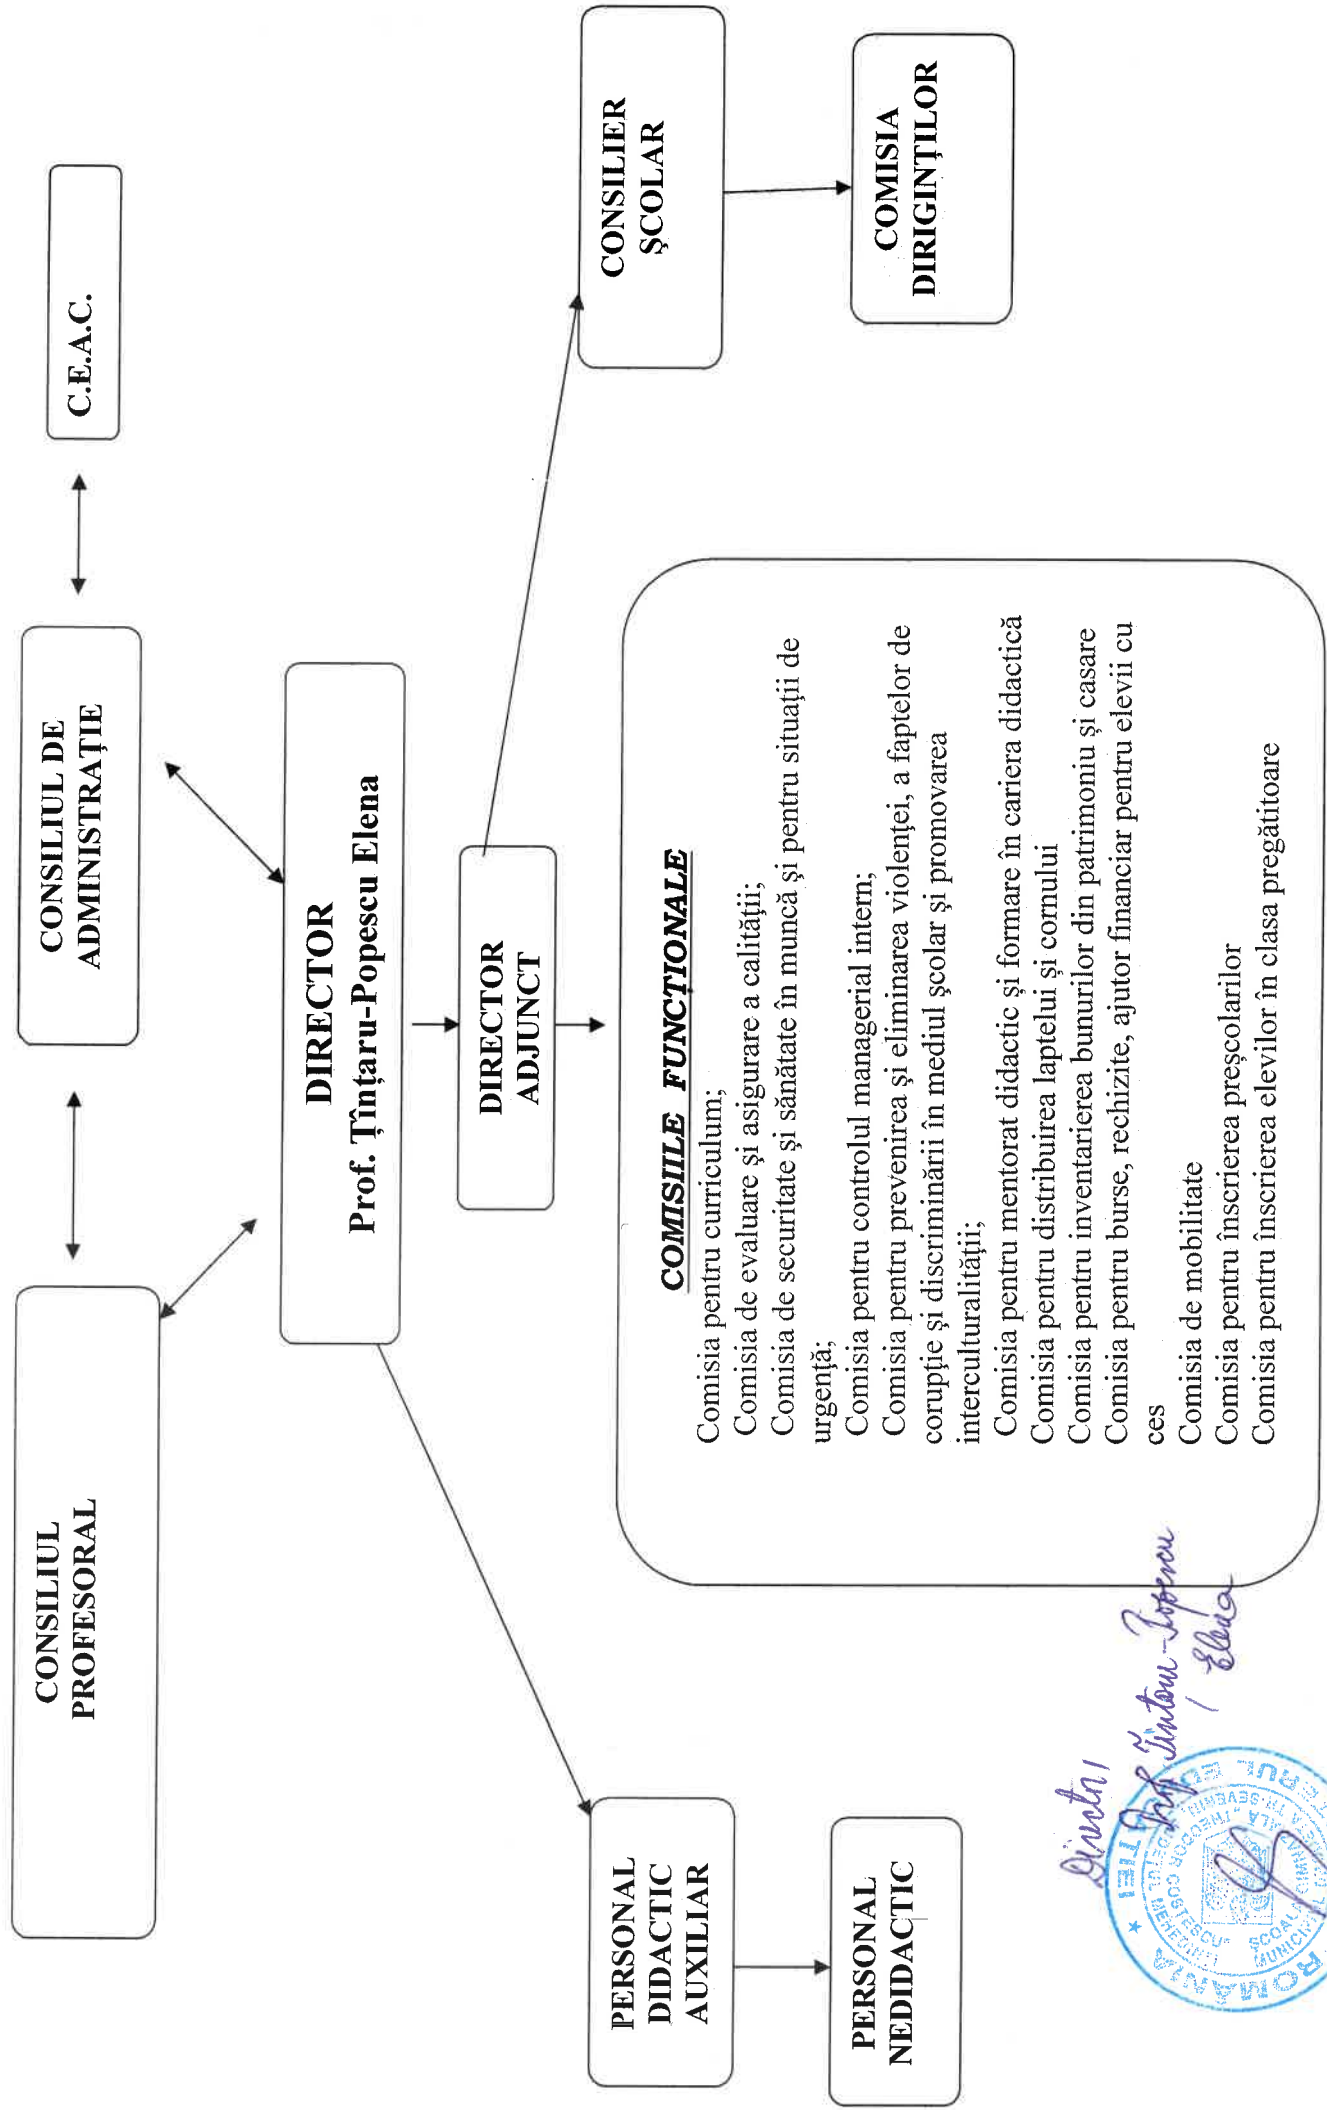

NR. 1534/06.09.2022

ORGANIGRAMA ȘCOLII GIMNAZIALE THEODOR COSTESCU, ANUL ȘCOLAR 2022/2023

Director
Prof. Țițțaru-Popescu Elena